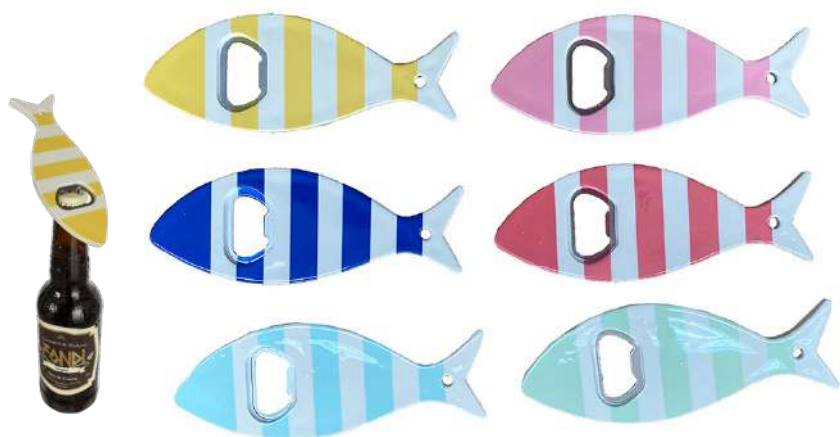

231 154 s/12
14 x 5,2 x 0,7 cm