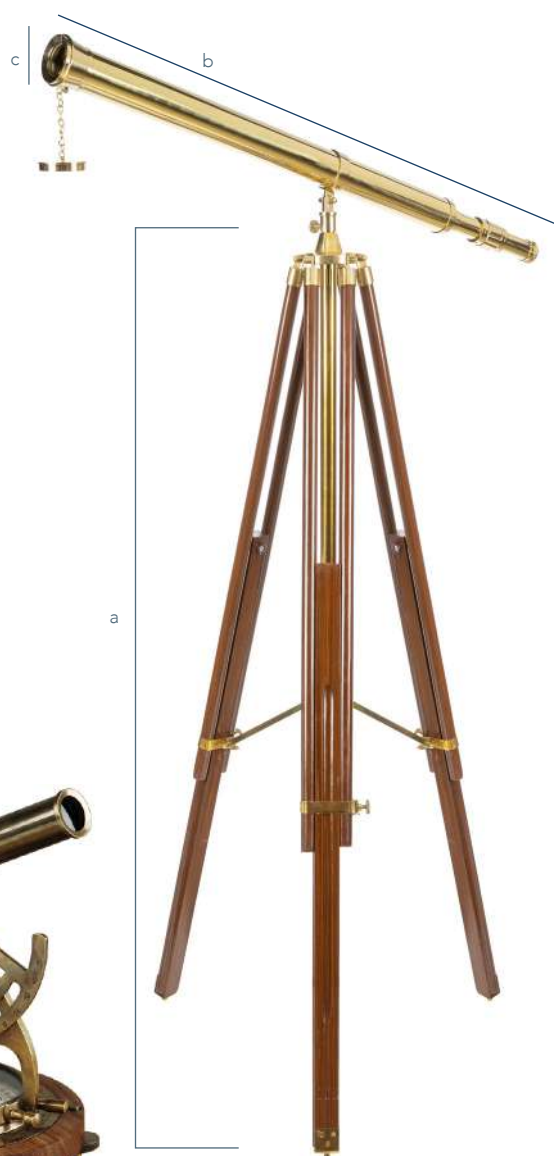

333 009
CATALEJO/LONGUE-VUE/TELESCOPE
a : 150 cm
b : 100,5 cm
c : Ø 7 cm