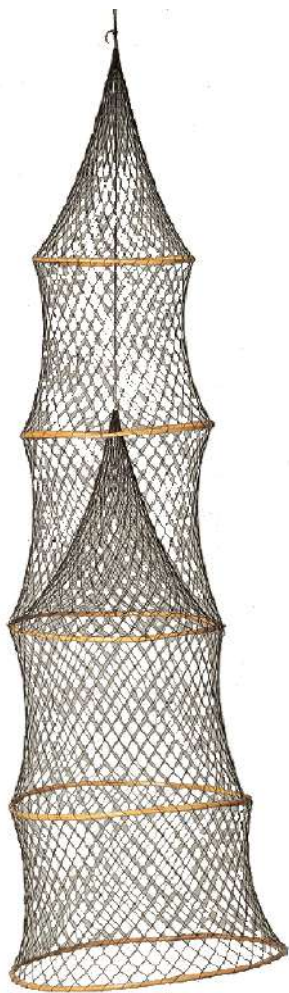

PESCA, POLEAS Y ANCLAS

311 003 s/2
Ø 50 x 194 cm